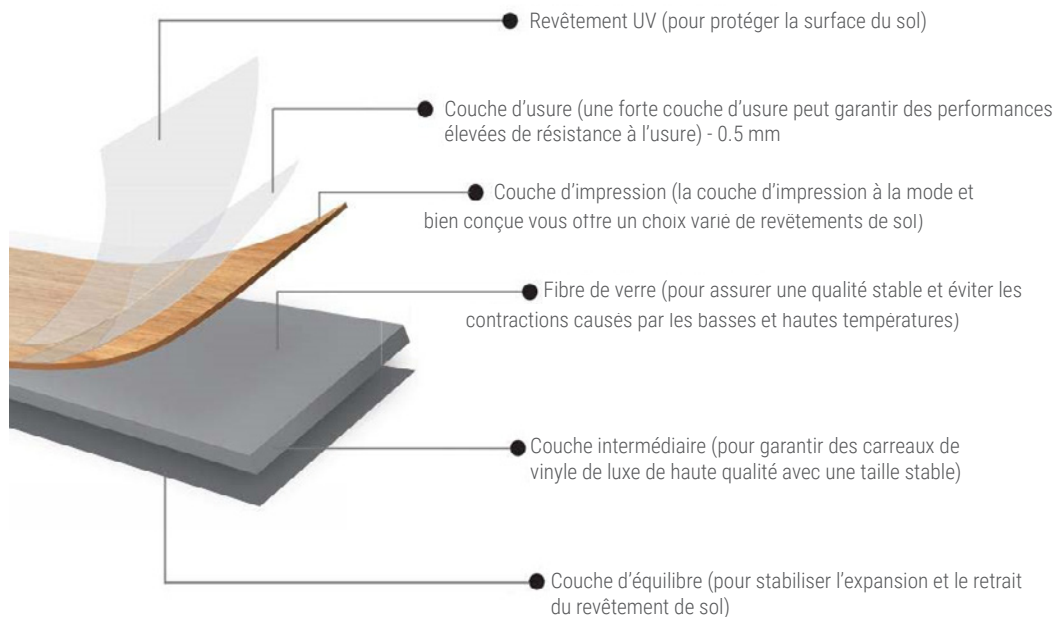

SÉRIE CHIMEWOOD - Structure LVT Collé

Structure Vinyle de Luxe

Nouveau LVT collé
(HV.CW.XXX.0748.GLUE)
Épaisseur totale de **2.5 mm**

Tous les items présentés dans ce document font partie du programme d'inventaire Olympia. Pour les commandes spéciales, veuillez contacter votre représentant de Tuiles Olympia.