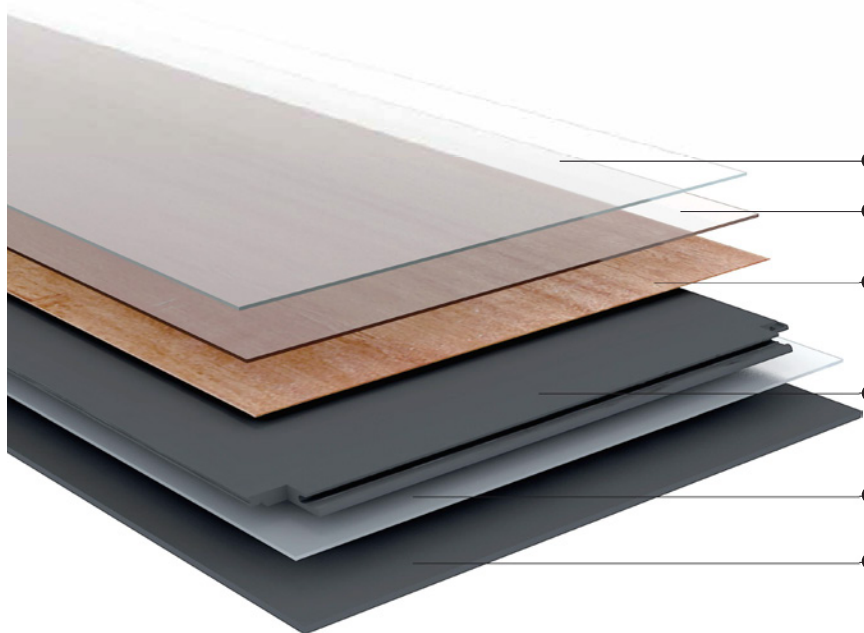

SÉRIE CHIMEWOOD - Structure SPC (avec et sans sous-couche intégrée)

SPC/ Vinyle Couche	SPC/Vinyle sans sous-couche intégrée	Nouveau SPC/ Vinyle avec IXPE sous-couche intégrée
Protection des surfaces UV	✓	✓
Couche d'usure en PVC (0.5mm)	✓	✓
Couche photographique haute définition	✓	✓
Couche de base SPC	✓	✓
Couche de colle	✗	✓
Couche insonorisante IXPE (sous-couche intégrée)	✗	✓